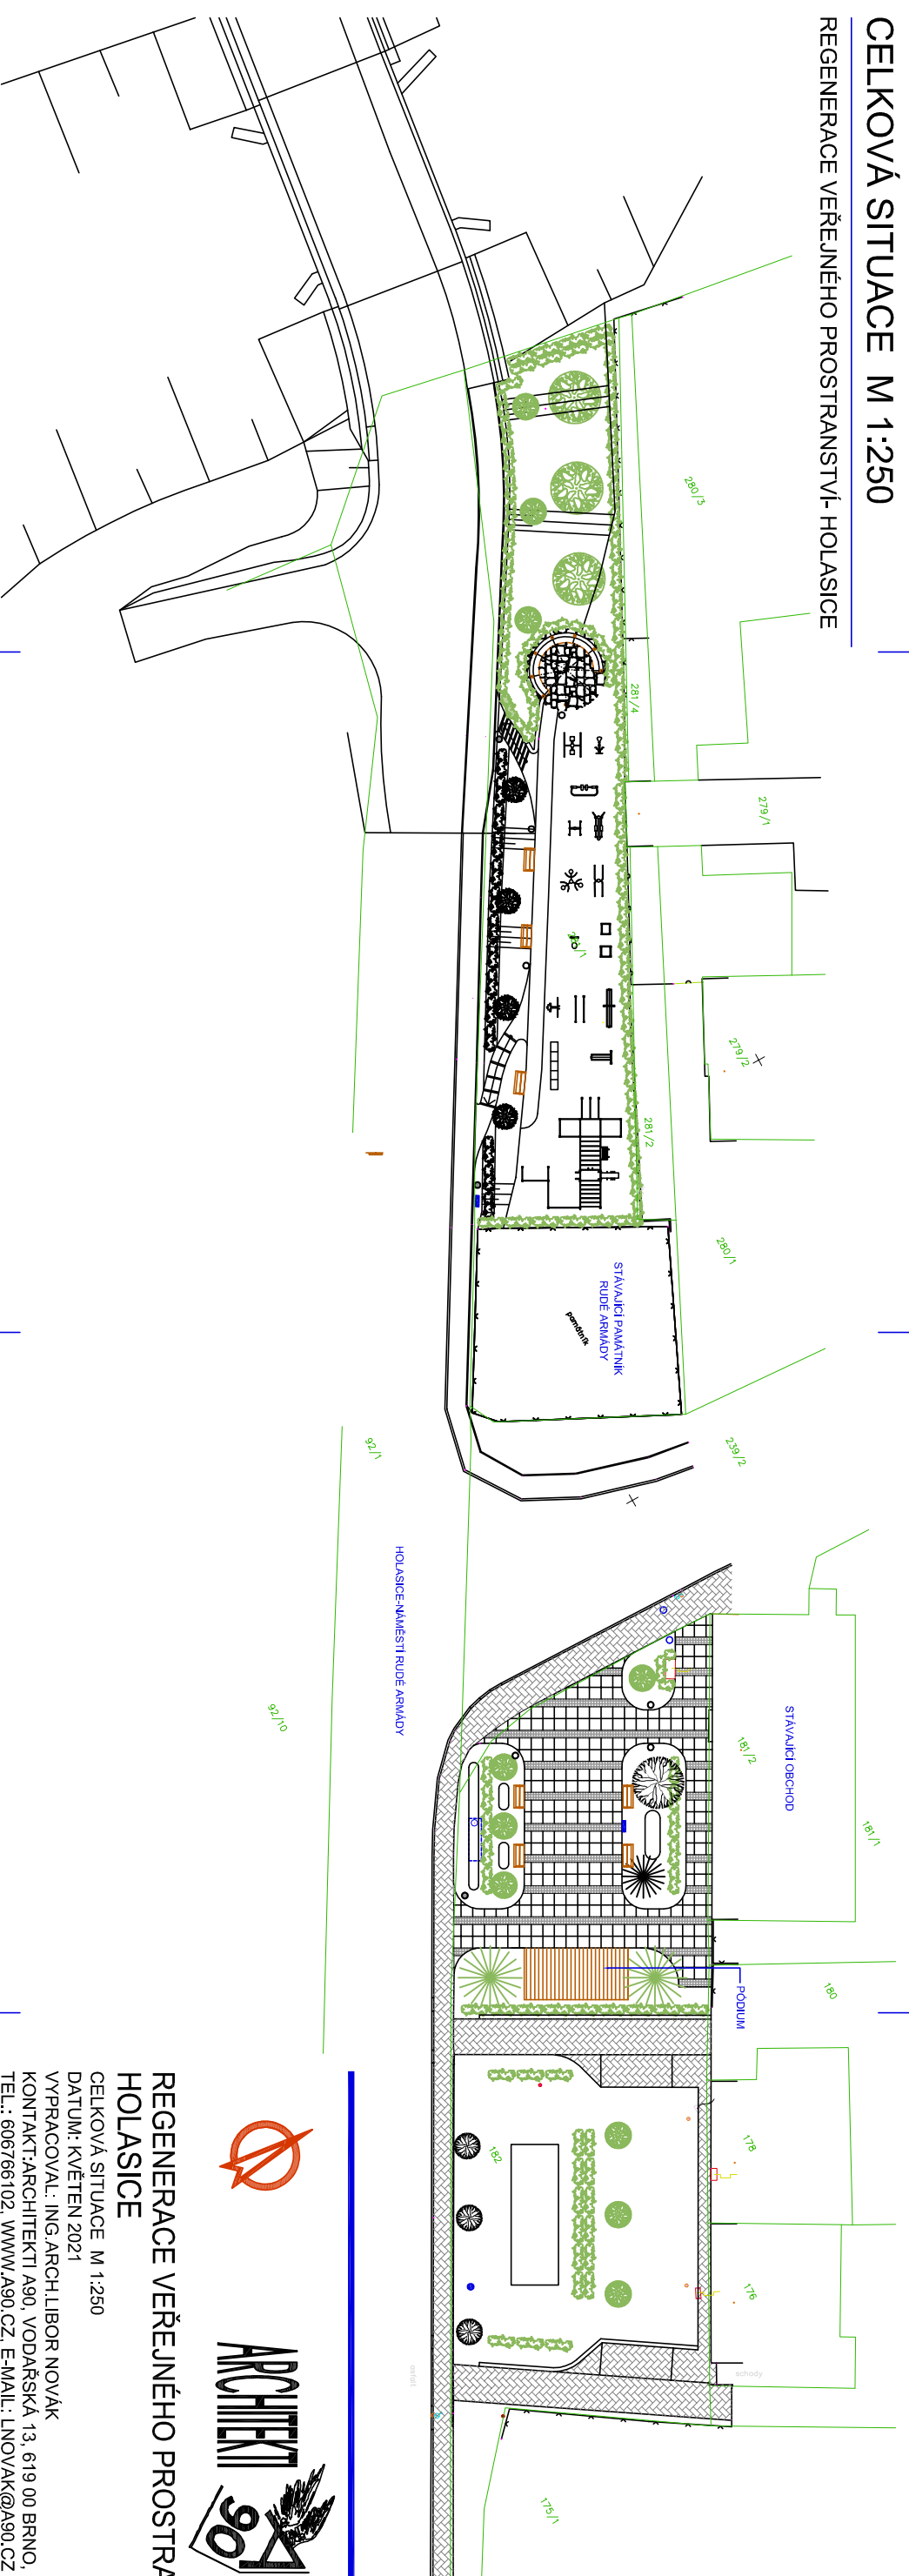

CELKOVÁ SITUACE M 1:250

REGENERACE VEŘEJNÉHO PROSTRANSTVÍ - HOLASICE

**ARCHITEKTI
90
s.r.o.**

REGENERACE VEŘEJNÉHO PROSTRANSTVÍ
HOLASICE

CELKOVÁ SITUACE M 1:250

DATUM: KVĚTEN 2021

VYPRACOVAL: ING. ARCH. LIBOR NOVÁK