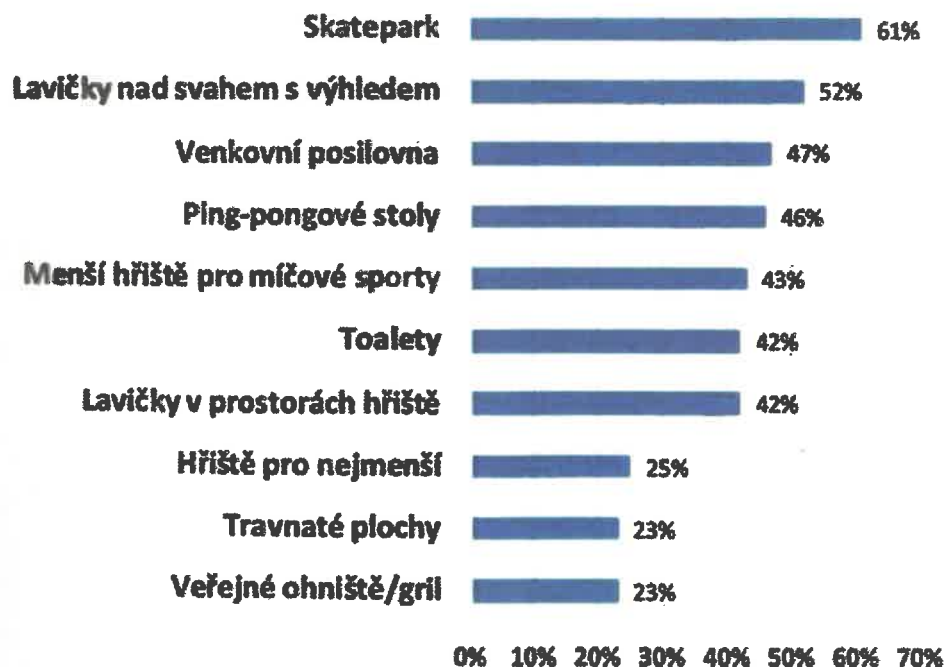

# VÝSLEDKY ANKETY PŘEDANÉ MÍSTO STAROSTOU

3

Od: Jakub !

Datum: čtvrtek 13. dubna 2023 14:50

Komu:

[rocha:](#)

[.cz"](#)

[.com>](#)

[lasice.cz>](#)

**Předmět: Multifunkční hřiště Na Cihelně - vyhodnocení dotazníku**

Všechny Vás zdravím,

v úterý jsme se sešli s paní Moučkovou, paní Míšou Ungrovou a paní Ketmanovou na vyhodnocení odevzdaných dotazníků.

Celkem se jich sešlo přesně 100 (včetně zaslaných na můj email), tedy návratnost něco přes 20%. Níže sdílím výsledky vyhodnocení + další komentáře z dotazníků:

- Dětské hřiště není nutné, již existuje 500m poblíž...
- Pohodlný přístup na hřiště ve směru od trati
- Plnohodnotné hřiště pro starší mládež (pro malé děti již máme)
- Určitě ne venkovní posilovna, už je v obci a není využita, nebude mít smysl ani naproti sokolovně...